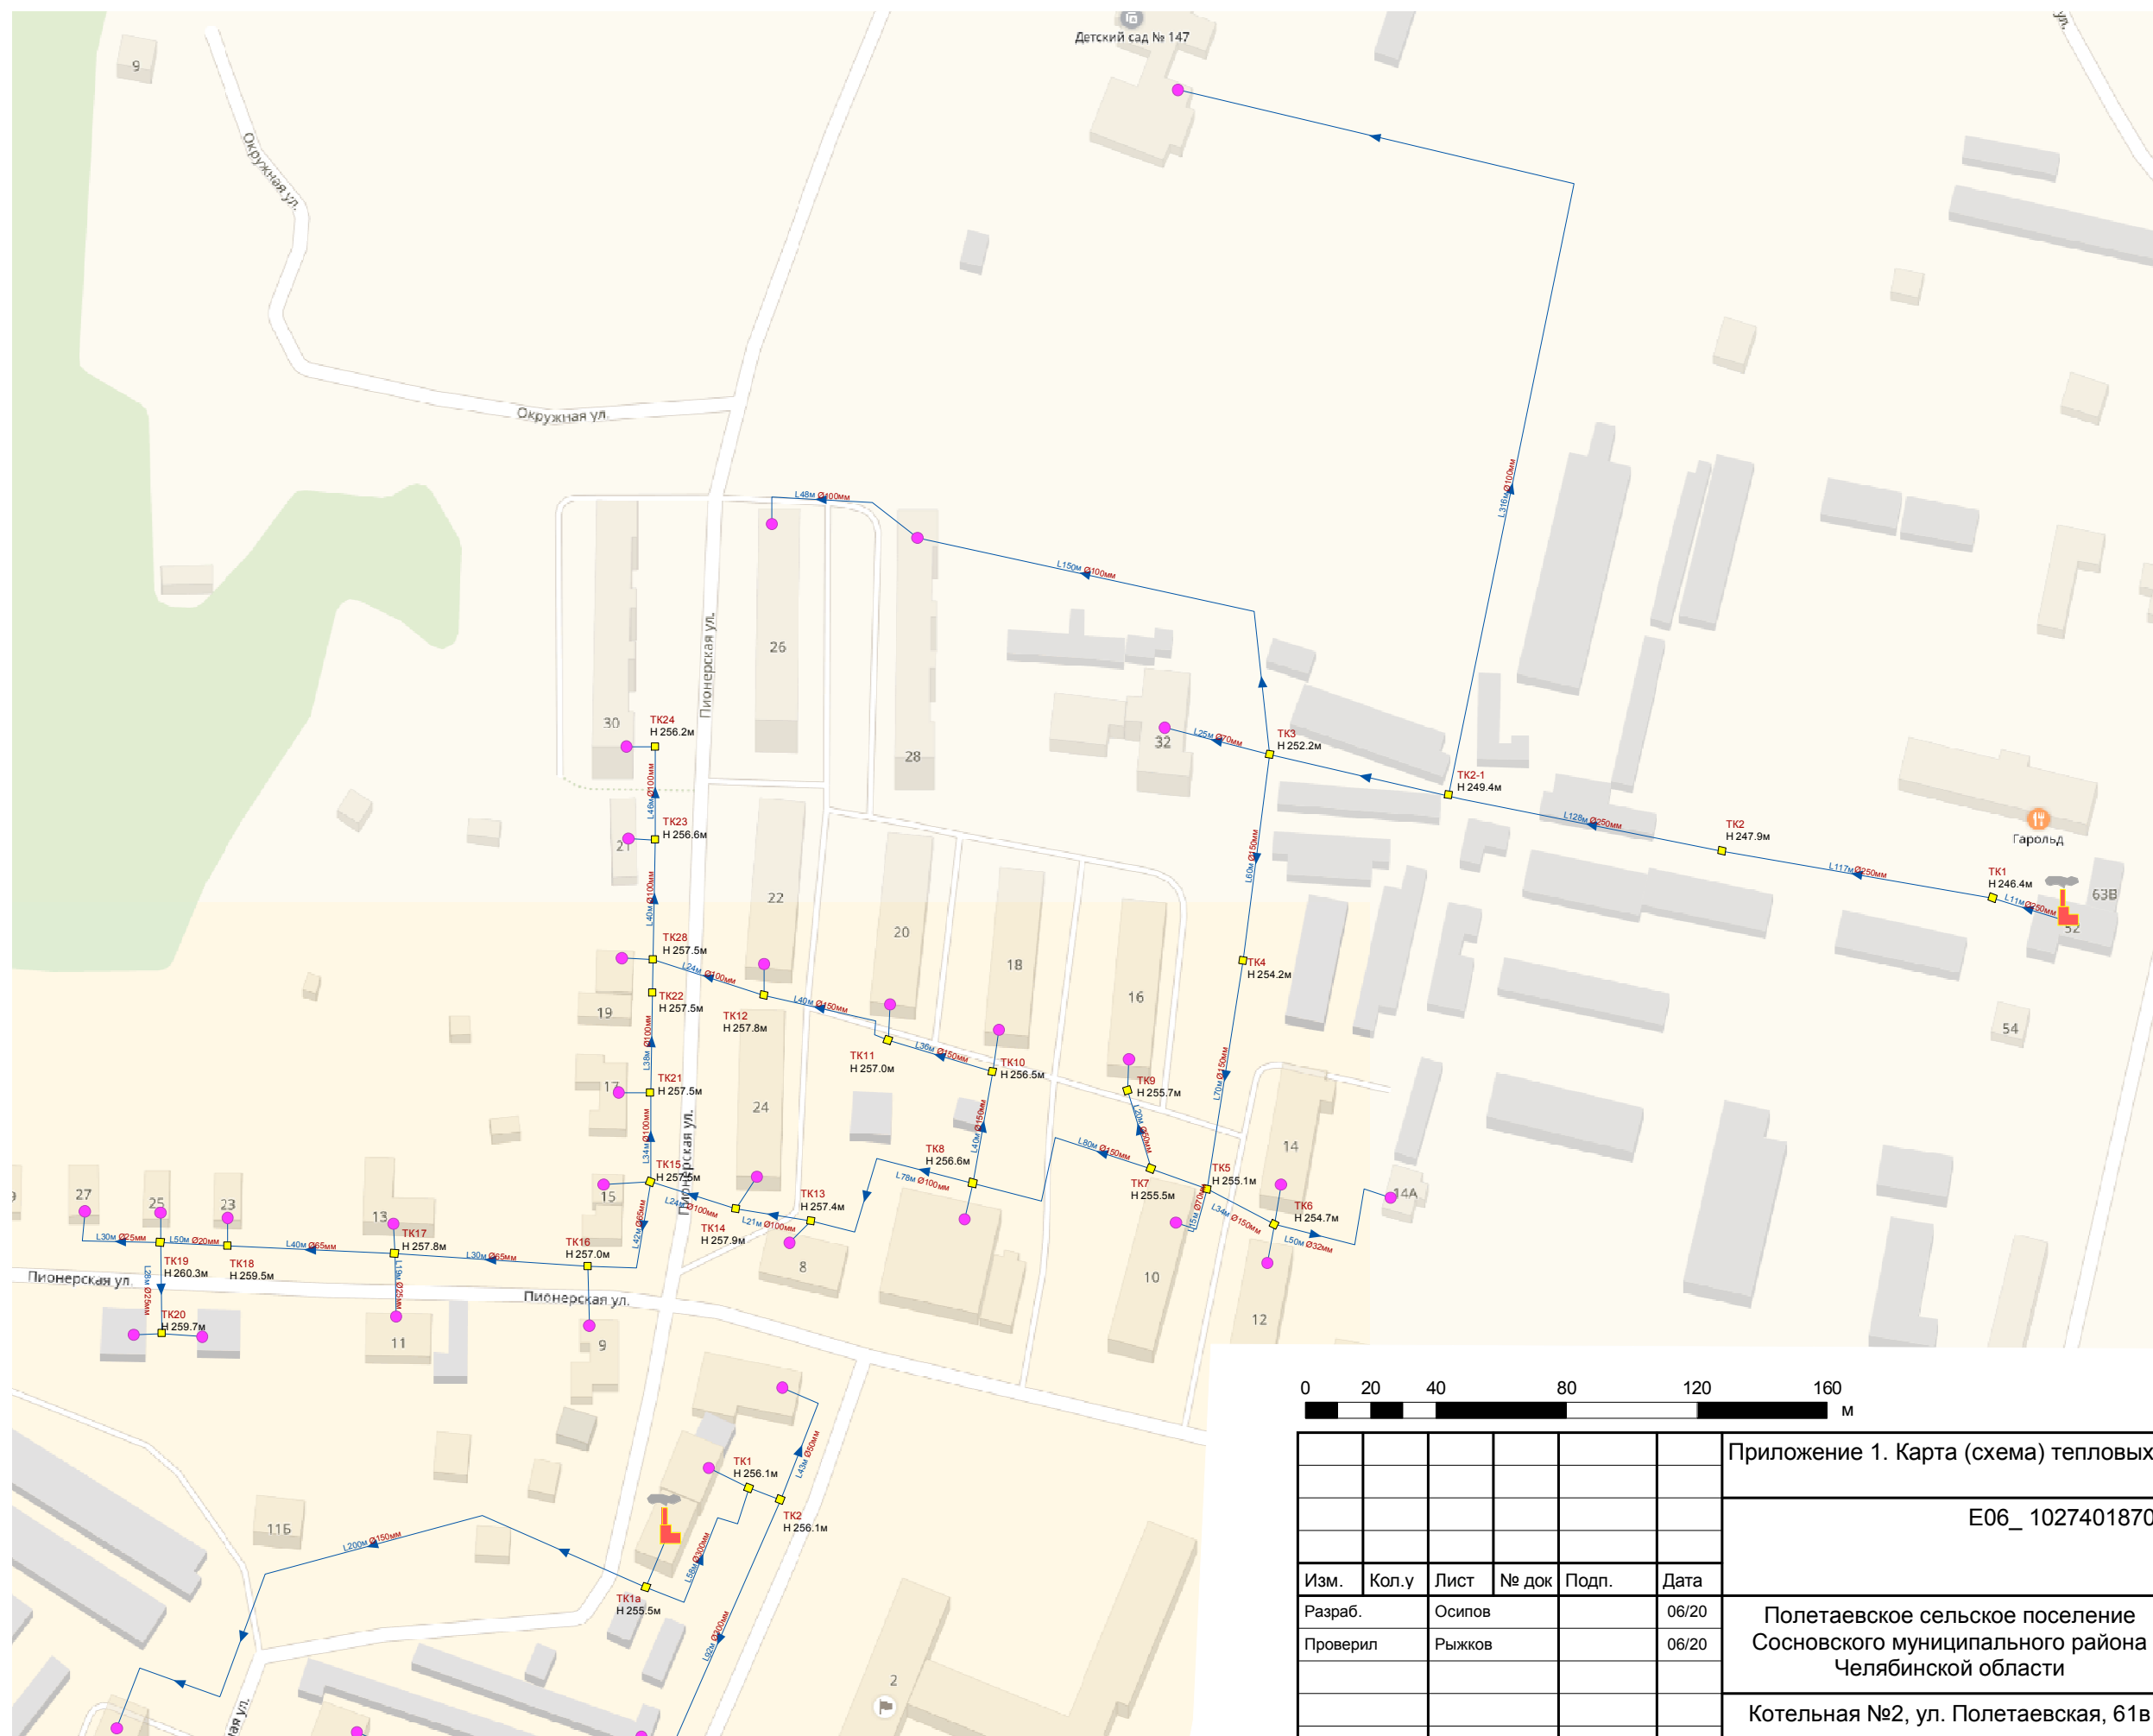

Условные обозначения

- Кварталы
- Источник теплоснабжения
- Потребитель
- Разветвление
- Участок тепловой сети

Приложение 1. Карта (схема) тепловых сетей					
E06_1027401870363_74_2					
Изм.	Кол.у	Лист	№ док	Подп.	Дата
Разраб.		Осипов			06/20
Проверил		Рыжков			06/20
Полетаевское сельское поселение Сосновского муниципального района Челябинской области					
Котельная №1, ул. Пионерская, 7а					
			Стадия	Лист	Листов
				1	1

Взам. инв. №
Подп. и дата
Инв. № подл.

Условные обозначения

- Кварталы
- Источник теплоснабжения
- Потребитель
- Разветвление
- Участок тепловой сети

Приложение 1. Карта (схема) тепловых сетей					
E06_1027401870363_74_2					
Изм.	Кол.у	Лист	№ док	Подп.	Дата
Разраб.	Осипов				06/20
Проверил	Рыжков				06/20
Полетаевское сельское поселение Сосновского муниципального района Челябинской области					
Котельня №2, ул. Полетаевская, 61в					
		Стадия	Лист	Листов	
		1	1		

Взам. инв. №	
Подп. и дата	
Инв. № подл.	

Условные обозначения

- Кварталы
- Источник теплоснабжения
- Потребитель
- Разветвление
- Участок тепловой сети

Приложение 1. Карта (схема) тепловых сетей					
E06_1027401870363_74_2					
Изм.	Кол.у	Лист	№ док	Подп.	Дата
Разраб.		Осипов			06/20
Проверил		Рыжков			06/20
Полетаевское сельское поселение Сосновского муниципального района Челябинской области					
Котельная №5, ул. Северная					
			Стадия	Лист	Листов
				1	1

Взам. инв. №
Подп. и дата
Инв. № подл.

Условные обозначения

- Кварталы
- Источник теплоснабжения
- Потребитель
- Разветвление
- Участок тепловой сети

Приложение 1. Карта (схема) тепловых сетей					
E06_1027401870363_74_2					
Изм.	Кол.у	Лист	№ док	Подп.	Дата
Разраб.		Осипов			06/20
Проверил		Рыжков			06/20
Полетаевское сельское поселение Сосновского муниципального района Челябинской области					
Котельная №7, д. Бутки					
			Стадия	Лист	Листов
				1	1