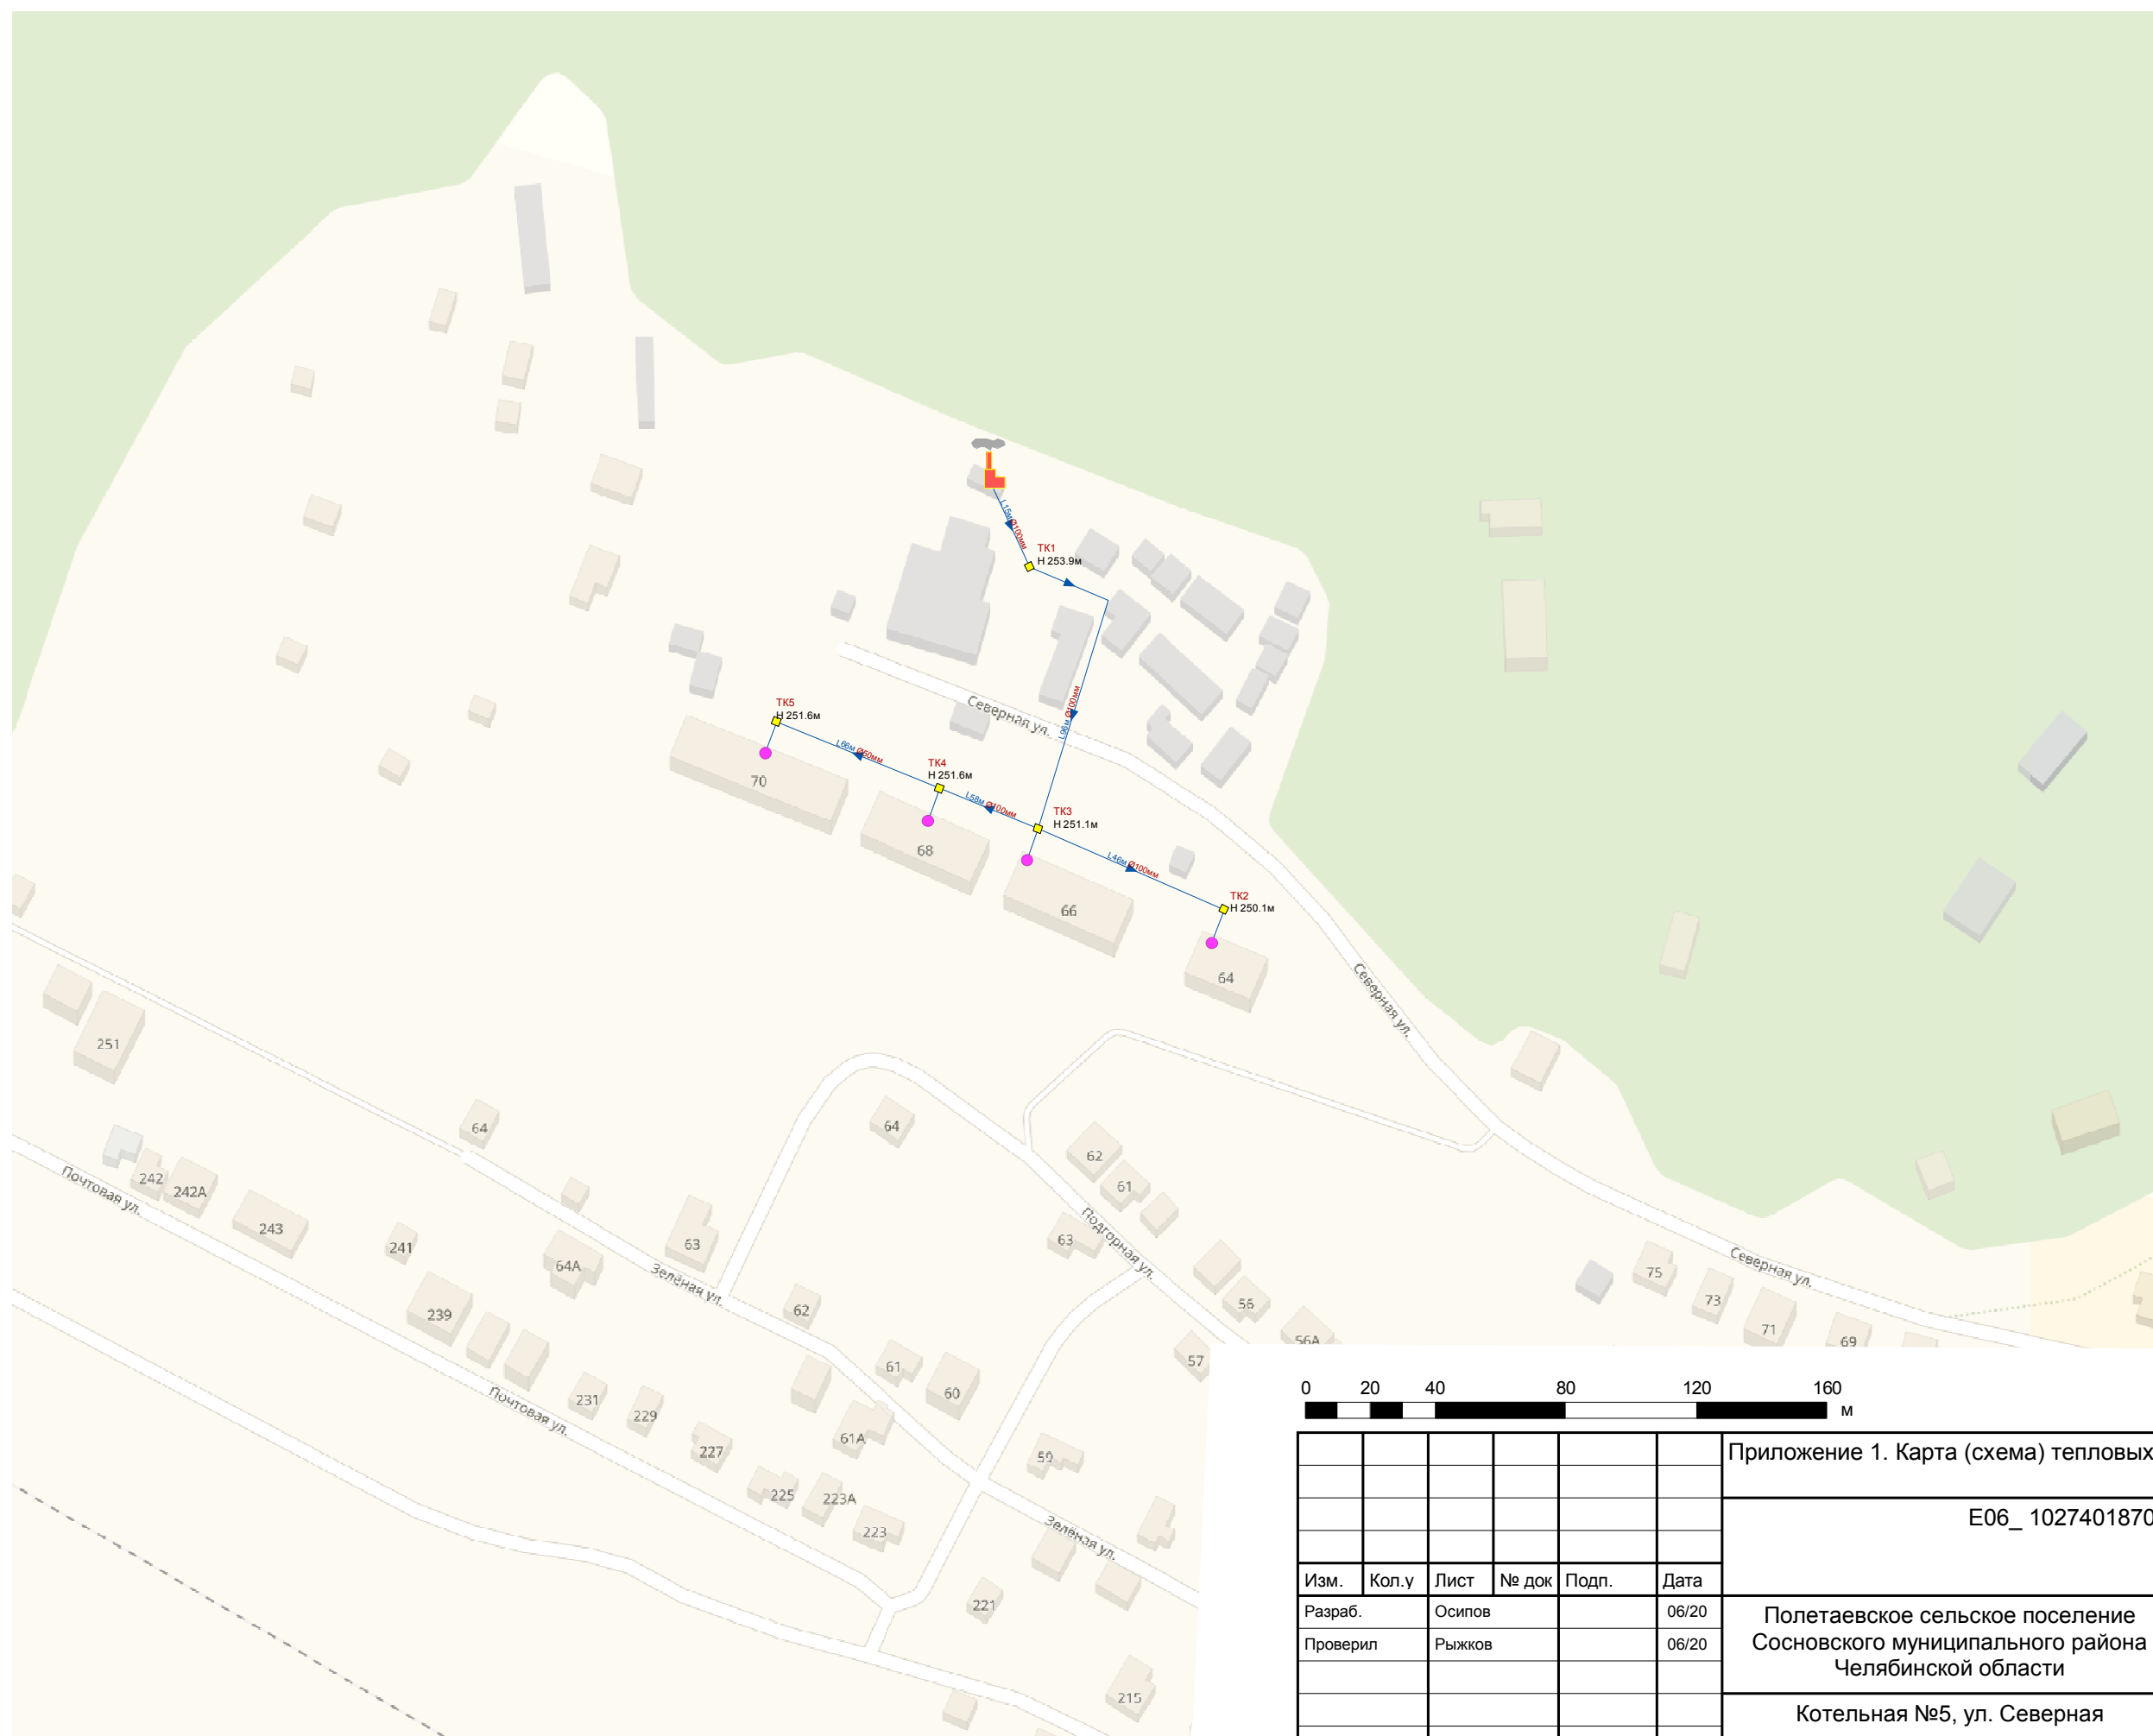

Условные обозначения

- Кварталы
- Источник теплоснабжения
- Потребитель
- Разветвление
- Участок тепловой сети

Приложение 1. Карта (схема) тепловых сетей					
E06_1027401870363_74_2					
Изм.	Кол.у	Лист	№ док	Подп.	Дата
Разраб.		Осипов			06/20
Проверил		Рыжков			06/20
Полетаевское сельское поселение Сосновского муниципального района Челябинской области					
Котельная №1, ул. Пионерская, 7а					
			Стадия	Лист	Листов
				1	1

Взам. инв. №
Подп. и дата
Инв. № подл.

Условные обозначения

- Кварталы
- Источник теплоснабжения
- Потребитель
- Разветвление
- Участок тепловой сети

Приложение 1. Карта (схема) тепловых сетей					
E06_1027401870363_74_2					
Изм.	Кол.у	Лист	№ док	Подп.	Дата
Разраб.	Осипов				06/20
Проверил	Рыжков				06/20
Полетаевское сельское поселение Сосновского муниципального района Челябинской области					
Котельня №2, ул. Полетаевская, 61в					
		Стадия	Лист	Листов	
		1	1		

Взам. инв. №	
Подп. и дата	
Инв. № подл.	

Условные обозначения

- Кварталы
- Источник теплоснабжения
- Потребитель
- Разветвление
- Участок тепловой сети

Приложение 1. Карта (схема) тепловых сетей					
E06_1027401870363_74_2					
Изм.	Кол.у	Лист	№ док	Подп.	Дата
Разраб.		Осипов			06/20
Проверил		Рыжков			06/20
Полетаевское сельское поселение Сосновского муниципального района Челябинской области					
Котельная №5, ул. Северная					
			Стадия	Лист	Листов
				1	1

Взам. инв. №
Подп. и дата
Инв. № подл.

Условные обозначения

- Кварталы
- Источник теплоснабжения
- Потребитель
- Разветвление
- Участок тепловой сети

Приложение 1. Карта (схема) тепловых сетей					
E06_1027401870363_74_2					
Изм.	Кол.у	Лист	№ док	Подп.	Дата
Разраб.		Осипов			06/20
Проверил		Рыжков			06/20
Полетаевское сельское поселение Сосновского муниципального района Челябинской области					
Котельная №7, д. Бутки					
			Стадия	Лист	Листов
				1	1